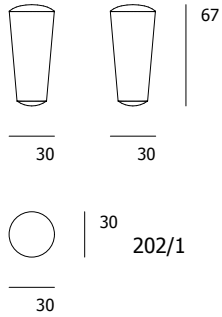

202/0106 Dunkelblau

202/0107 Anthrazit

202/0108 Grau

202/0109 Braun

Stand-Up. Programm 202. Modelle und Maße.

Wilkhahn

202
Stand-Up

Stand-Up. Programm 202. Awards / Normen / Zertifikate.