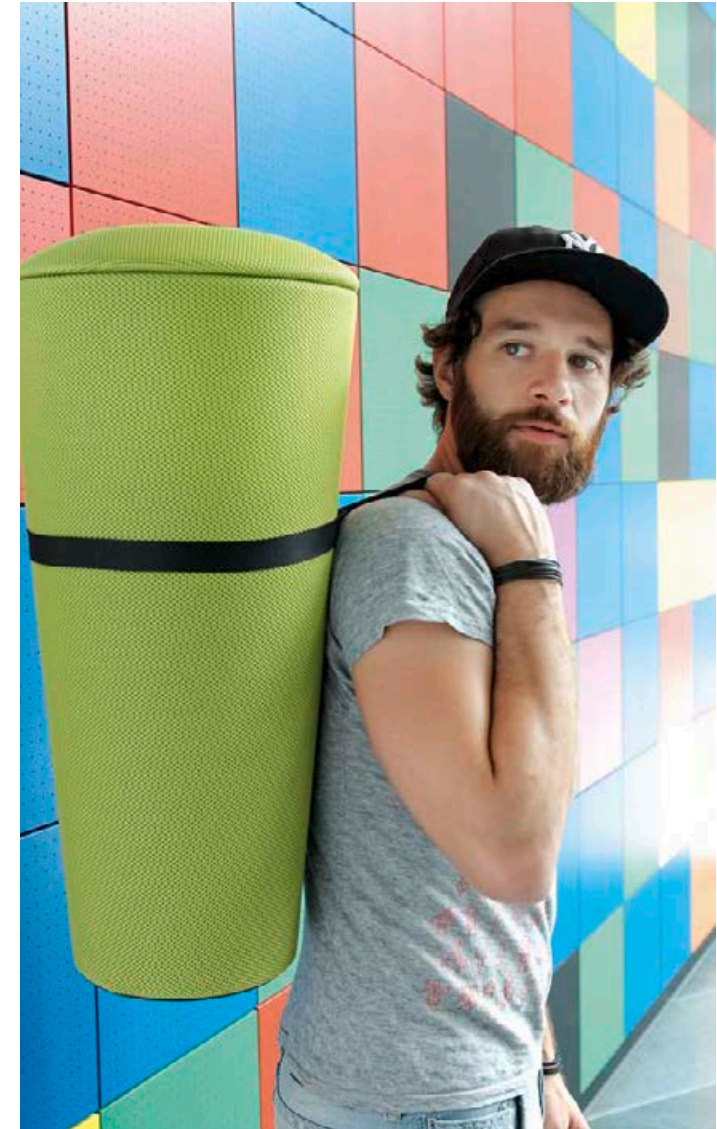

Wilkhahn

Stand-Up. Programm 202.

Stand-Up.

Stand-Up ist ein gesundheitsförderndes „Bewegungsobjekt“, das Lust auf den spielerischen Umgang mit dem Ernst des Lebens macht. Bei der Gestaltung stand der einbeinige Melkschemel Pate, der – schräg gegen das Gesäß geklemmt – durch den Nutzer zum Dreibeiner wird. So animiert Stand-Up dazu, die Hüfte kreisen und die Gedanken fliegen zu lassen, ob in Pausen- und Zwischenzonen, informellen Besprechungsecken, Workshopräumen oder Eingangs- und Wartebereichen. Per Tragegurt lässt er sich einfach mitnehmen – von Raum zu Raum oder auch nach draußen auf die grüne Wiese.

Die Konzeption als „Stehaufmännchen“ ermuntert zu weiteren Interaktionen: Leicht angestoßen pendelt er zurück und richtet sich wieder bis zur Grundstellung auf – und das aus bis zu 50° Neigungswinkel aus der Senkrechten. Die Schrägstellung im unbenutzten Zustand hat zusätzlich eine wichtige Signalfunktion: Sie verdeutlicht, dass es sich bei dem attraktiven Eyecatcher um ein dynamisch bewegliches Objekt handelt und nicht um einen stabilen Hocker.

Stand-Up. Programm 202. Technische Einzelheiten.

Wilkhahn

Funktion

„Bewegungsobjekt“, das als Einbeiner erst vom Nutzer zum stabilen Dreibeiner gemacht wird.

Korpus

Kegelförmiger Hohlkörper aus EPP (expandiertes Polypropylen) mit eingelegtem, mit Schnittschaum gepolstertem Deckel als Sitz. Korpus und Sitz komplett mit dreidimensionalem Gewebe bezogen. In der Mitte spitz zulaufende Sohle aus schwarzem, rutschfesten Kunststoff mit integrierten Stahlgewichten und Dämpfungszylinder. Trageschlaufe aus schwarzem hochfestem Kunststoff.