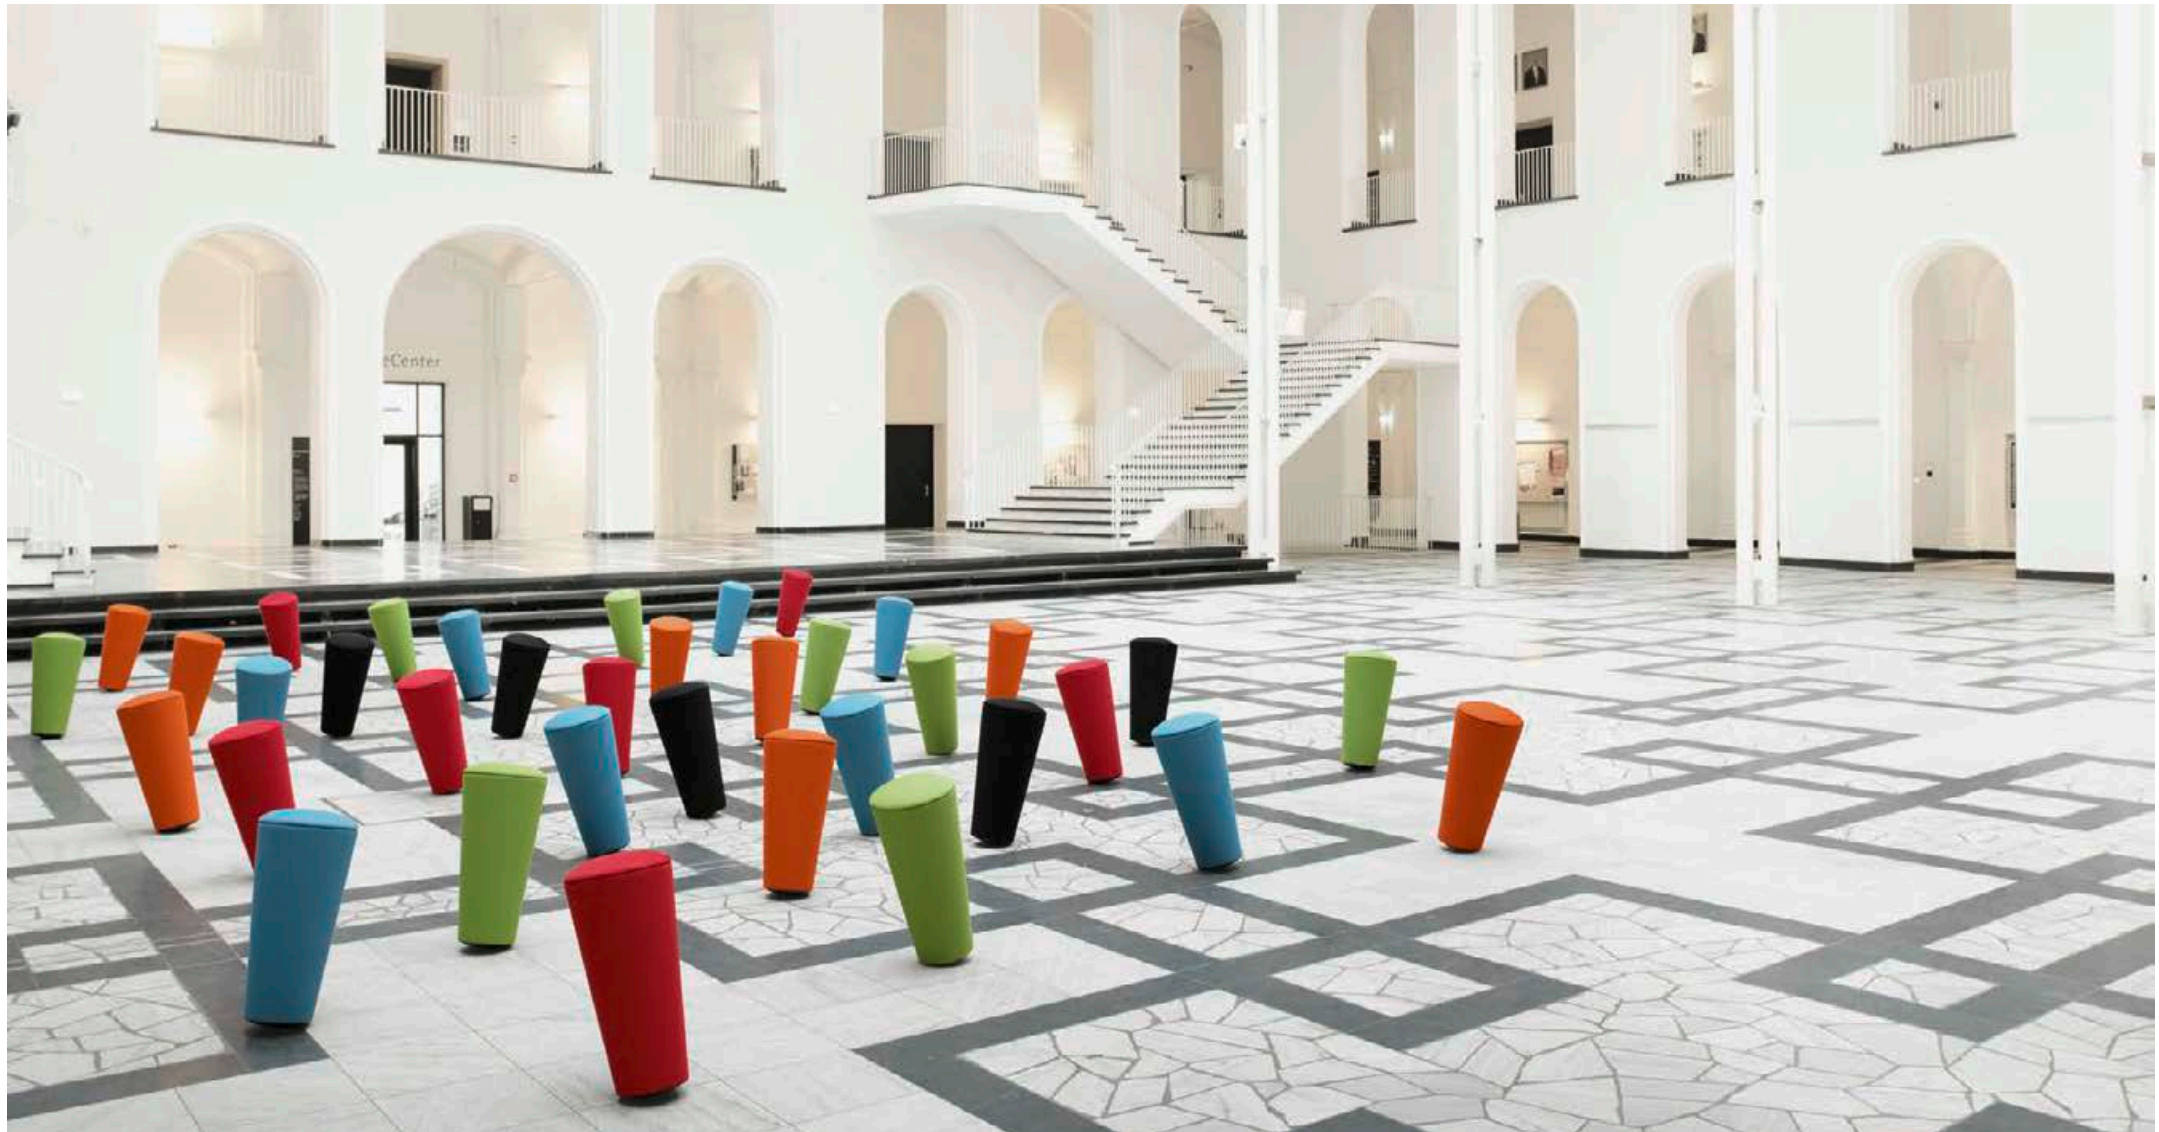

Wilkhahn

Stand-Up. Programm 202.

Stand-Up.

Stand-Up ist ein gesundheitsförderndes „Bewegungsobjekt“, das Lust auf den spielerischen Umgang mit dem Ernst des Lebens macht. Bei der Gestaltung stand der einbeinige Melkschemel Pate, der – schräg gegen das Gesäß geklemmt – durch den Nutzer zum Dreibeiner wird. So animiert Stand-Up dazu, die Hüfte kreisen und die Gedanken fliegen zu lassen, ob in Pausen- und Zwischenzonen, informellen Besprechungsecken, Workshopräumen oder Eingangs- und Wartebereichen. Per Tragegurt lässt er sich einfach mitnehmen – von Raum zu Raum oder auch nach draußen auf die grüne Wiese.

Die Konzeption als „Stehaufmännchen“ ermuntert zu weiteren Interaktionen: Leicht angestoßen pendelt er zurück und richtet sich wieder bis zur Grundstellung auf – und das aus bis zu 50° Neigungswinkel aus der Senkrechten. Die Schrägstellung im unbenutzten Zustand hat zusätzlich eine wichtige Signalfunktion: Sie verdeutlicht, dass es sich bei dem attraktiven Eyecatcher um ein dynamisch bewegliches Objekt handelt und nicht um einen stabilen Hocker.

Stand-Up. Programm 202. Technische Einzelheiten.

Wilkhahn

Funktion

„Bewegungsobjekt“, das als Einbeiner erst vom Nutzer zum stabilen Dreibeiner gemacht wird.

Korpus

Kegelförmiger Hohlkörper aus EPP (expandiertes Polypropylen) mit eingelegtem, mit Schnittschaum gepolstertem Deckel als Sitz. Korpus und Sitz komplett mit dreidimensionalem Gewebe bezogen. In der Mitte spitz zulaufende Sohle aus schwarzem, rutschfesten Kunststoff mit integrierten Stahlgewichten und Dämpfungszylinder. Trageschlaufe aus schwarzem hochfestem Kunststoff.

Wilkhahn

Bezugsmaterial Fiberflex
in 9 Farben

202/0101 Schwarz

202/0102 Rot

202/0103 Hellblau

202/0104 Grün

Die digitalen Muster weichen
von den Originaltönen ab.

202/0105 Orange